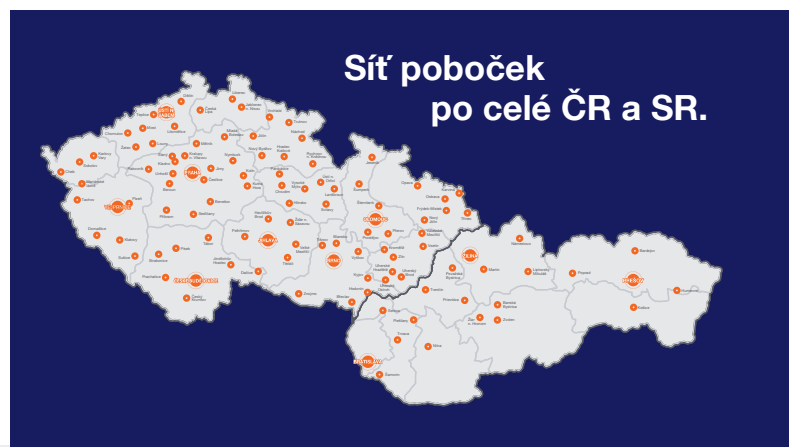

15

let
záruka

rychlá
a jednoduchá
montáž

AM120/1120

Centrála společnosti

ČR: Tyršova 647 . 664 42 Modřice . e-mail: info@ptacek.cz . www.ptacek.cz

SR: Vajnorská 140 . 831 04 Bratislava . e-mail: info@ptacek.sk . www.ptacek.sk