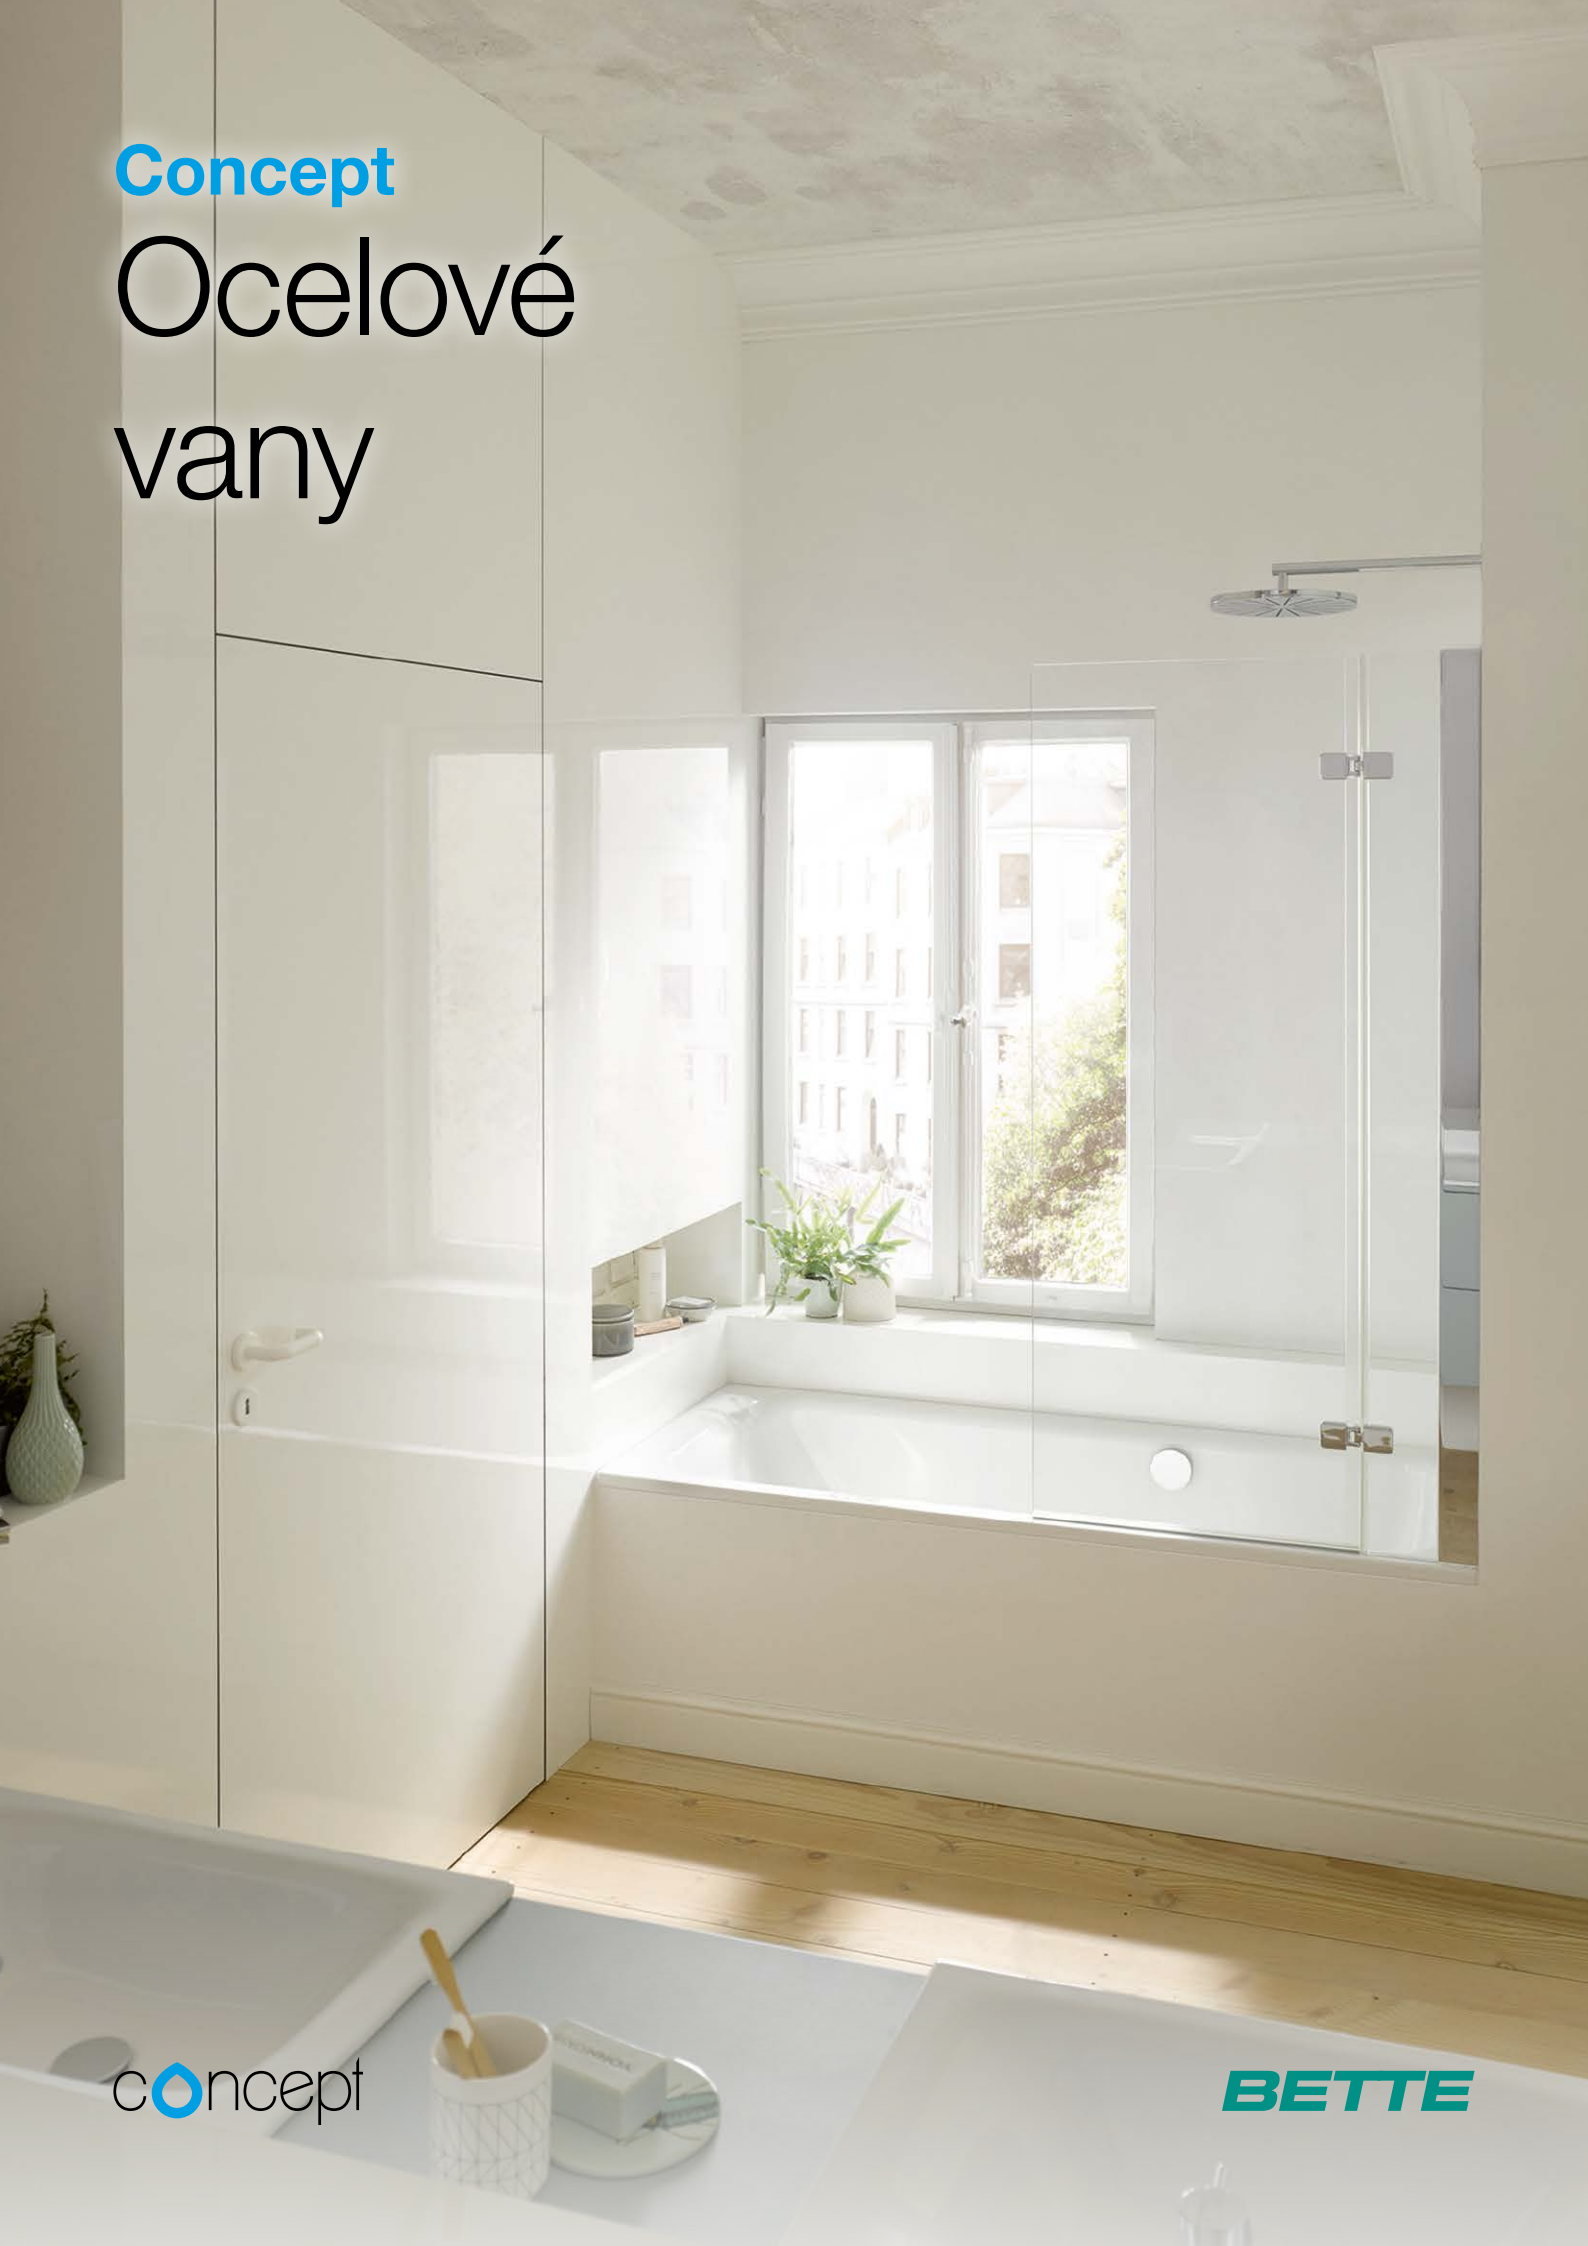

Concept

Ocelové vany

concept

BETTE