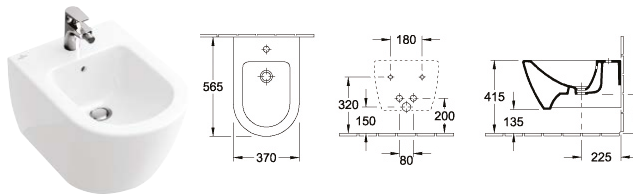

130 × 47 cm (kód 4A94D001), CeramicPlus (kód 4A94D0R1)

Polosloup Verity Design 2.0

k umyvadlu (kód 52030001), CeramicPlus (kód 520300R1)

k umývatku (kód 72000001), CeramicPlus (kód 720000R1)

Bidet závěsný 1-otvorový Verity Design 2.0