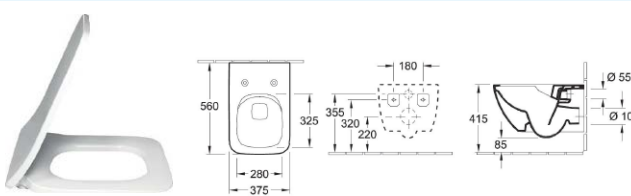

WC sedátko Verity Line

pro závěsné WC 4615R001, 4615R0R1
s poklopem SlimSeat (kód 8M20S101),
s poklopem SlimSeat Line (kód 8M19S101)