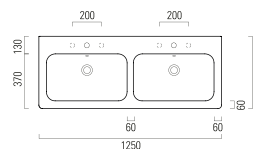

Dvojumyvadlo

bez otvoru s přepadem, 125 × 50 cm (kód 125CO200EXCBOH)
s otvorem a přepadem, 125 × 50 cm (kód 125CO200EXCB)

Držák ručníku

chrom
125 cm (kód P125CO)