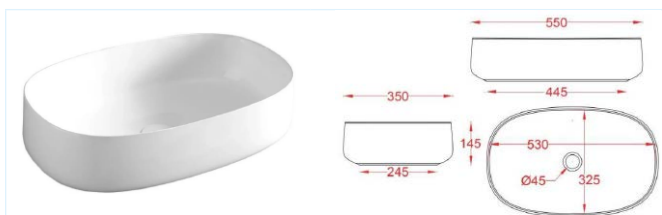

Mísa umyvadlová Cognac na desku
55 × 35 cm, bez přepadu, bílá (kód COL003 01,00)