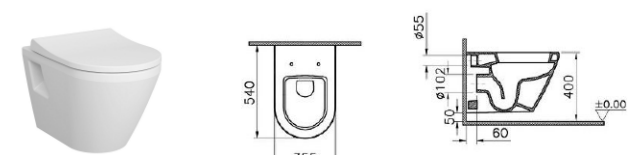

WC závěsné Integra

odpad vodorovný, 355 × 540 mm,
bílá alpin (kód 7063B003-0075)
sedátko: 108-003-001, 108-003R009, 108-003-009,
110-003R019, 110-003-019