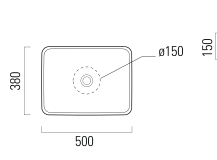

s otvorem a přep., 60 × 50 cm (kód 60CO200EXCB)
s otvorem a přep., 65 × 50 cm (kód 65CO200EXCB)
s otvorem a přep., 80 × 50 cm (kód 80CO200EXCB)
s otvorem a přep., 100 × 50 cm (kód 100CO200EXCB)

Držák ručníku chrom
60 cm (kód P62CO)
65 cm (kód P67CO)
80 cm (kód P80CO)
100 cm (kód P100CO)

Dvojumyvadlo

bez otvoru s přepadem, 125 × 50 cm (kód 125CO200EXCBOH)
s otvorem a přepadem, 125 × 50 cm (kód 125CO200EXCB)

Držák ručníku

chrom
125 cm (kód P125CO)

Umyvadlová mísa

na desku, bílá 50 × 38 cm (kód 50ACO200EXCB)
na desku, bílá 60 × 38 cm (kód 60ACO200EXCB)

Umyvadlová mísa

na desku, bílá ø 42 cm (kód 42ACO200EXCB)
na desku, bílá ø 48 cm (kód 48ACO200EXCB)

Bidet závěsný

37 × 52 cm, viditelné upevnění (kód BSECO200CB)
37 × 52 cm, skryté upevnění (kód BSCO200EXCB)