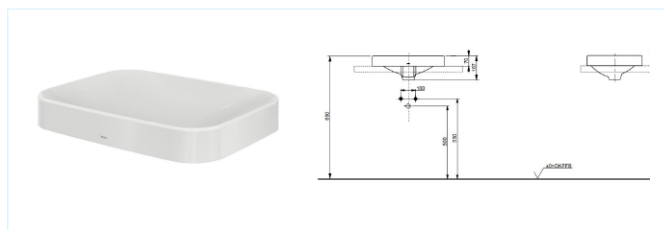

Umyvadlo nábytkové bez otvoru Vessel LF s přepadem
55 × 38 cm (kód L5715E)