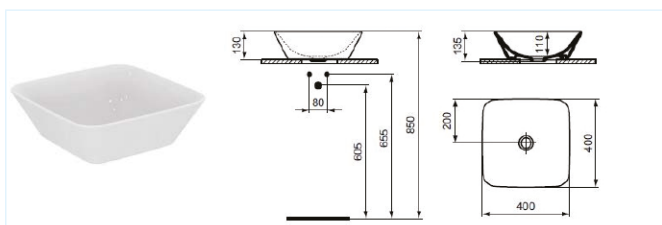

Umyvadlo nábytkové bez otvoru pro baterii a bez přepadu

šířka	hloubka	výška	barva	obj. kód
400 mm	400 mm	130 mm	bílá	E078601(E034701)
600 mm	400 mm	130 mm	bílá	E078701(E034801)