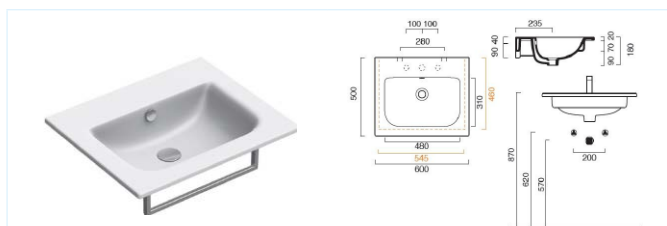

Sanitární keramika Concept S

„Moderní a nadčasová.“

Concept S je série nadčasová a moderní. Vyznačuje se svými základními oblymi tvary. Široká nabídka velikostí umyvadel obtoží v každé koupelně. Série Concept S je obohacena o polo zápustná umyvadla do nábytku a to hned v několika velikostech.

K série Concept S naleznete v naší nabídce odpovídající nábytek. Nejen skříňky pod umyvadla, ale také vysokou skříňku nebo boční skříňku. Vše v kvalitním provedení v bílé barvě.

Jako v předešlých sériích i série Concept S disponuje odpovídající toaletou, která je prodávána v setu se sedátkem.

Veškerá keramika Concept S je vybavena speciální povrchovou úpravou cataglaze, která umožňuje snadnější čištění a snížení bakterií ve vaší koupelně.

Umyvadlo nábytkové bez otvoru pro baterii, hranaté

šířka	hloubka	výška	barva	obj. kód
600 mm	500 mm	180 mm	bílá	0720610001
800 mm	500 mm	180 mm	bílá	0720810001
1000 mm	500 mm	180 mm	bílá	0721010001