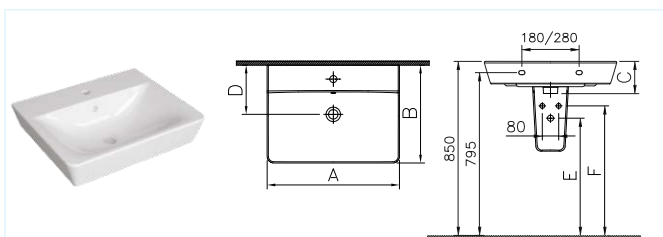

Rozmanitá nabídka nejen stacionárních toalet, ale velké množství toaletních mís závěsných, kterým vévodí nabídka toaletních mís s RIMLESS technologií.

WC s technologií RIMLESS jsou bez oplachového kruhu. Systém RIMLESS zabraňuje množení choroboplodných zárodků a nabízí vynikající hygienické parametry. Provedené zkoušky vlastností v testu ukládání bakterií a oplachu mísy vykazují o 95% lepší výsledky u WC se systémem RIMLESS ve srovnání se standardními WC s vnitřním okruhem splachováním.

Concept 100 keramika je dodávána s hygienickou glazurou, která zabraňuje růstu bakterií. Díky této glazuře nabízí po celou dobu životnosti produktu nejvyšší možnou čistotu a snadnou údržbu.

Součástí série Concept 100 jsou také pisoáry ve verzi s radarovým ovládním splachování pro použití ve veřejném sektoru a to jak v provedení standardním, tak i ve verzi designové s krytem/bez krytu. Ovládací elektronika je plně skryta za keramikou, a tím je chráněna před případným poškozením. Pisoáry jsou dodávány ve verzi s připojením na zdroj nebo na baterie.

WC sedátka Concept nabízíme v několika provedeních a to klasické termoplastové a duraplastové. Dále v klasickém provedení nebo „SLIM“ provedení. Na výběr jsou sedátka vybavena bezhlučným zavíráním pod označením „Soft Close“.

Inovativní design je přesně to co vás na programu Concept 100 zaujme.

Umyvadlo hranaté

s otvorem pro baterii a výpustí

šířka	A	B	C	D	E	F	obj. kód
450 mm	445	360	145	205	585	645	7286L003-1425
550 mm	545	450	160	240	570	630	7285L003-1425
600 mm	595	480	160	240	570	630	7284L003-1425
650 mm	645	480	160	240	570	630	7283L003-1425