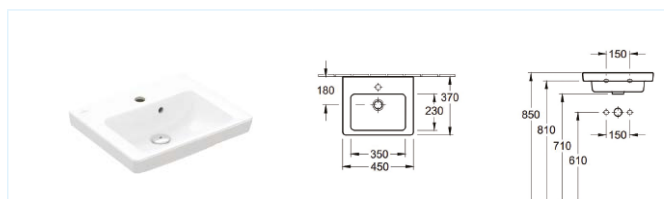

Umývatko Verity Design 2.0 s otvorem uprostřed

45 × 37 cm (kód 7300F501), CeramicPlus (kód 7300F5R1)