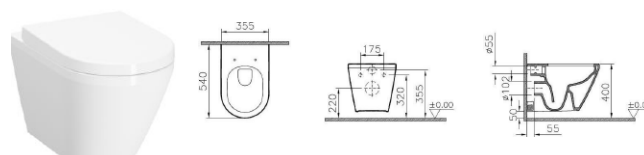

WC kombi

odpad vodorovný, 360 × 770 × 630 mm, (kód H8242360007913)
sedátka Concept 350 B, Concept 100 N,
Concept 300 PU, Concept 200 U

WC kombi

odpad svislý, 360 × 770 × 630 mm, (kód H8242370007913)
sedátka Concept 350 B, Concept 100 N,
Concept 300 PU, Concept 200 U

WC závěsné Sento

bezokrajové, odpad vodorovný, 365 × 400 × 540 mm
 bílá alpin (kód 4448B003-0075)
 sedátko 120-003-009, 86-003-001, 86-003-009

WC závěsné Sento Rim-ex

bezokrajové, odpad vodorovný, 365 × 365 × 540 mm
 bílá alpin (kód 7748B003-0075)
 sedátko 120-003-009, 86-003-001, 86-003-009

WC závěsné S50

odpad vodorovný, 365 × 545 mm,
 bílá (kód 5318L003-0075)
 sedátko S793V012, 72-003-301, 72-003-309, 72-003-311

WC závěsné Integra

skryté upevnění, 355 × 350 × 540 mm,
 bílá (kód 7060B003-0075)
 sedátko 108-003-001, 108-003R009, 108-003-009,
 110-003R019, 110-003-019