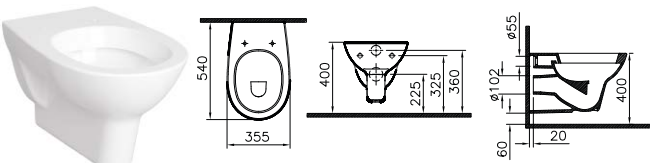

450 × 400 mm
(kód 7047B003-0001)

Police keramická

500 × 155 mm (kód 5287N003-7201)
600 × 155 mm (kód 5288N003-7201)

Umyvadlo Integra Compact

s přeřadem 60x36 cm
s otvorem (kód 7088L003-0001)

WC závěsné

odpad vodorovný Rimless hybrid, 360 × 495 mm
(kód 7274L003-1428) compact, sedátka 72-003-301, 72-003-311,
72-003-309

WC závěsné

odpad vodorovný, hluboké splachování, 360 × 540 mm
(kód 7270L003-1428)
sedátko CONCEPT 100 N, Concept 200 U, Concept 300 PU
a Concept 350 PU

WC závěsné

odpad vodorovný, mělké splachování, 355 × 540 mm
(kód 7271L003-1428)
sedátko CONCEPT 100 N, Concept 200 U, Concept 300 PU
a Concept 350 B