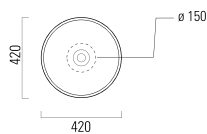

Dvojumyvadlo

bez otvoru s přepadem, 125 × 50 cm (kód 125CO200EXCBOH)
s otvorem a přepadem, 125 × 50 cm (kód 125CO200EXCB)

Držák ručníku

chrom
125 cm (kód P125CO)

Umyvadlová mísa

na desku, bílá 50 × 38 cm (kód 50ACO200EXCB)
na desku, bílá 60 × 38 cm (kód 60ACO200EXCB)

Umyvadlová mísa

na desku, bílá ø 42 cm (kód 42ACO200EXCB)
na desku, bílá ø 48 cm (kód 48ACO200EXCB)

Bidet závěsný

37 × 52 cm, viditelné upevnění (kód BSECO200CB)
37 × 52 cm, skryté upevnění (kód BSCO200EXCB)