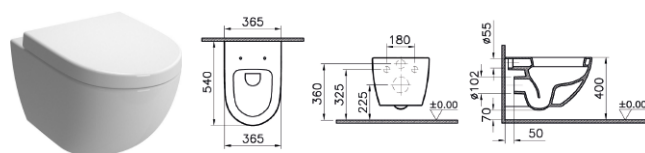

WC závěsné Sento Rim-ex

bezokrajové, odpad vodorovný, 365 × 365 × 540 mm
bílá alpin (kód 7748B003-0075)
sedátko 120-003-009, 86-003-001, 86-003-009