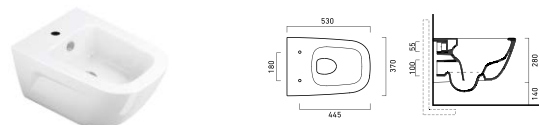

Bidet s úpravou Cataglaze
jednootvorový, 37 × 53 cm, bílá (kód BSRCO300)