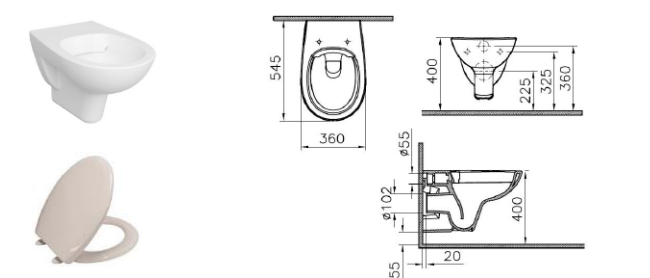

WC závěsné

odpad vodorovný, Rimless hybrid bílá alpin, 360 × 545 mm
(kód 7273L003-1428)
Sedátko: CONCEPT 100N, CONCEPT 200U,
CONCEPT 300PU, CONCEPT 350B, UNIVERSAL WH Metal
* hybrid má drážku (lem), méně hlučný, dodáván s usměrňovačem vody