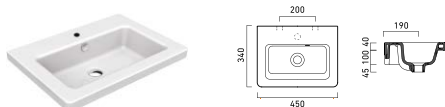

Sanitární keramika Concept 300

„Pro méně bakterií ve vaší koupelně.“

Concept 300 je série nadčasová a moderní. Vyznačuje se svými základními hranatými tvary a zaobleným ukončením. Široká nabídka velikostí umyvadel obtožij v každé koupelně. Každé z těchto umyvadel můžete dovybavit praktickým držákem na ručníky, který není jenom výborným pomocníkem, ale také šetří místo a dodává prostoru jedinečný vzhled.

Série Concept 300 stejně jako ostatní série Concept disponuje odpovídající toaletami, které jsou vybaveny technologií RIMLESS, jsou tedy snadno udržovatelné a hygieničtější.

WC s technologií RIMLESS jsou bez oplachového kruhu. Systém RIMLESS zabraňuje množení choroboplodných zárodků a nabízí vynikající hygienické parametry. Provédené zkoušky vlastností v testu ukládání bakterií a oplachu mísy vykazují o 95% lepší výsledky u WC se systémem RIMLESS ve srovnání se standardními WC s vnitřním okruhem splachování. Veškerá keramika Concept 300 je vybavena speciální povrchovou úpravou cataglaze, která umožňuje snadnější čištění a snížení bakterií ve vaší koupelně.

Umyvadlo s úpravou Cataglaze, s otvorem,
45 × 34 cm (kód 45CO300)