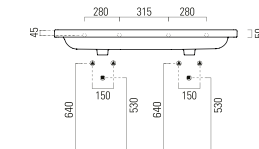

Dvojumyvadlo

bez otvoru s přepadem, 125 × 50 cm (kód 125CO200EXCBOH)
s otvorem a přepadem, 125 × 50 cm (kód 125CO200EXCB)

Držák ručníku

chrom
125 cm (kód P125CO)