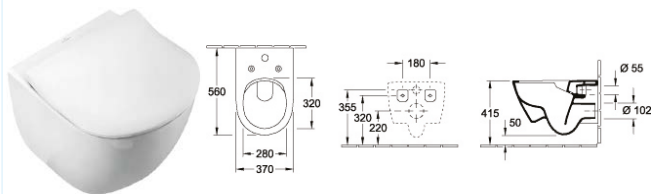

WC závěsné Verity Design 2.0

Combi-Pack celokapotanové 37 × 56 cm (kód 5C98HR01), CeramicPlus (kód 5C98HRR1)