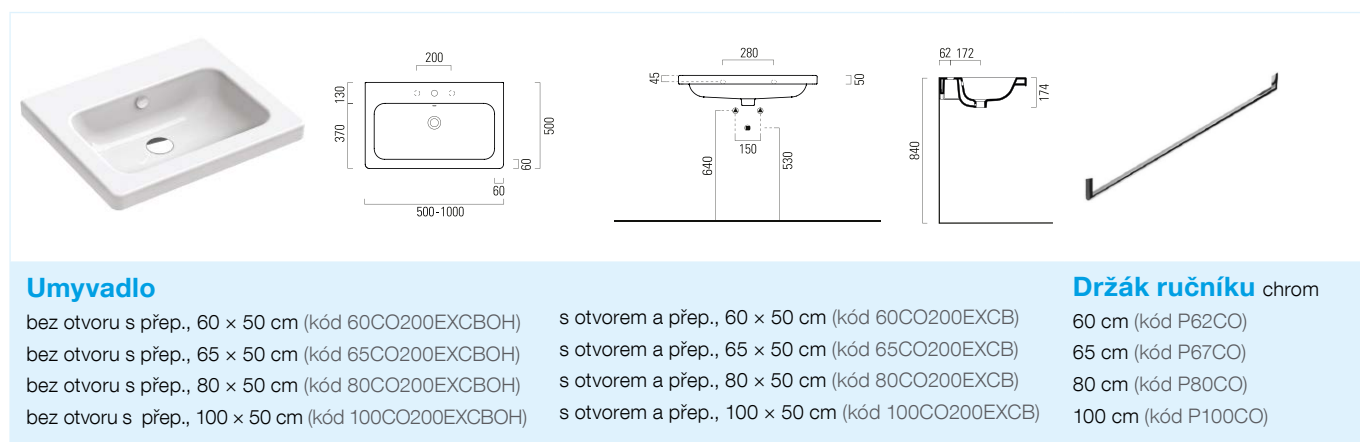

Umyvadlo

s otvorem a přepadem, 50 × 25 cm (kód 5025CO200EXCB)

Umyvadlo

bez otvoru s přepadem, 50 × 35 cm (kód 50CO200EXCBOH)
s otvorem a přepadem, 50 × 35 cm (kód 50CO200EXCB)

Držák ručníku chrom
50 cm (kód P50CO200)