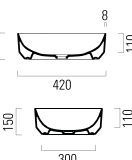

Dvojumyvadlo

bez otvoru s přepadem, 125 × 50 cm (kód 125CO200EXCBOH)
s otvorem a přepadem, 125 × 50 cm (kód 125CO200EXCB)

Držák ručníku

chrom
125 cm (kód P125CO)

Umyvadlová mísa

na desku, bílá 50 × 38 cm (kód 50ACO200EXCB)
na desku, bílá 60 × 38 cm (kód 60ACO200EXCB)

Umyvadlová mísa

na desku, bílá ø 42 cm (kód 42ACO200EXCB)
na desku, bílá ø 48 cm (kód 48ACO200EXCB)

Bidet závěsný

37 × 52 cm, viditelné upevnění (kód BSECO200CB)
37 × 52 cm, skryté upevnění (kód BSCO200EXCB)

WC závěsné

vodorovný odpad, rimless, 35 × 52 cm, bílá
(kód VSRECO200EXCB)

WC závěsné

vodorovný odpad, rimless, skryté upevnění, 35 × 52 cm, bílá
(kód VSRCO200EXCB)

WC sedátko

38 × 46 × 5 cm (kód SCRSCO200)
38 × 46 × 5 cm, se SoftClose (kód SCRSCO200)

Pisoár

závěsný, 31 × 34,5 × 57 cm, bez poklopu (kód ORCO200EXCB)
závěsný, 31 × 34,5 × 57 cm, s poklopem (kód ORSCO200EXCB)