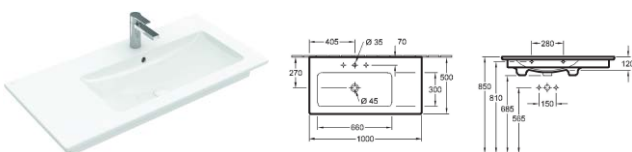

Umyvadlo klasické Verity Line odkládací plocha vlevo

100 × 50 cm (kód 4A14R101), CeramicPlus (kód 4A14R1R1)