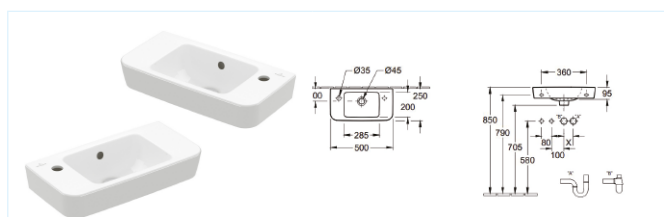

Umývatko Verity Design 2.0 s otvorem

vpravo, 50 × 25 cm (kód 7311R501), CeramicPlus (kód 7311R5R1)

vlevo, 50 × 25 cm (kód 7311L501), CeramicPlus (kód 7311L5R1)