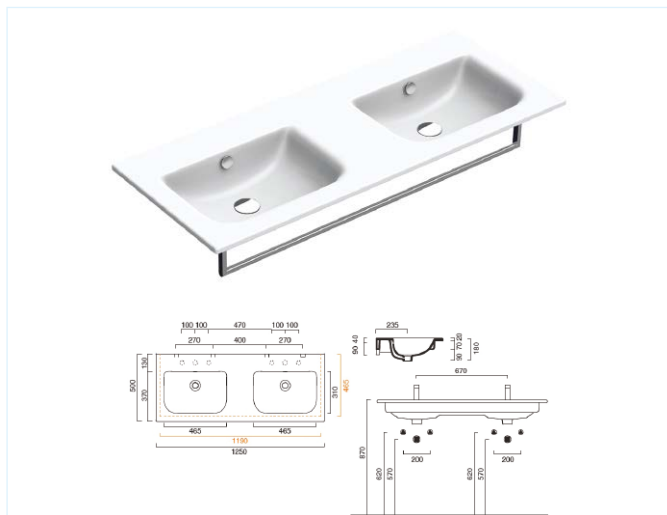

Umyvadlo dvojité nábytkové

bez otvoru pro baterii, hranaté

šířka	hloubka	výška	barva	obj. kód
1250 mm	500 mm	180 mm	bílá	0721270001

na umyvadlo k hranatému umyvadlu 60 cm, chrom (kód P60SFN)
na umyvadlo k hranatému umyvadlu 80 cm, chrom (kód P80SFN)
na umyvadlo k hranatému umyvadlu 100 cm chrom (kód P90CV)
na umyvadlo k hranatému umyvadlu 125 cm, chrom (kód P125SFD)