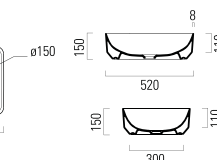

Dvojumyvadlo

bez otvoru s přepadem, 125 × 50 cm (kód 125CO200EXCBOH)
s otvorem a přepadem, 125 × 50 cm (kód 125CO200EXCB)

Držák ručníku

chrom
125 cm (kód P125CO)

Umyvadlová mísa

na desku, bílá 50 × 38 cm (kód 50ACO200EXCB)
na desku, bílá 60 × 38 cm (kód 60ACO200EXCB)

Umyvadlová mísa

na desku, bílá ø 42 cm (kód 42ACO200EXCB)
na desku, bílá ø 48 cm (kód 48ACO200EXCB)

Bidet závěsný

37 × 52 cm, viditelné upevnění (kód BSECO200CB)
37 × 52 cm, skryté upevnění (kód BSCO200EXCB)

WC závěsné

vodorovný odpad, rimless, 35 × 52 cm, bílá
(kód VSRECO200EXCB)

WC závěsné

vodorovný odpad, rimless, skryté upevnění, 35 × 52 cm, bílá
(kód VSRCO200EXCB)

WC sedátko

38 × 46 × 5 cm (kód SCRSCO200)
38 × 46 × 5 cm, se SoftClose (kód SCRSCO200)

Pisoár

závěsný, 31 × 34,5 × 57 cm, bez poklopu (kód ORCO200EXCB)
závěsný, 31 × 34,5 × 57 cm, s poklopem (kód ORSCO200EXCB)