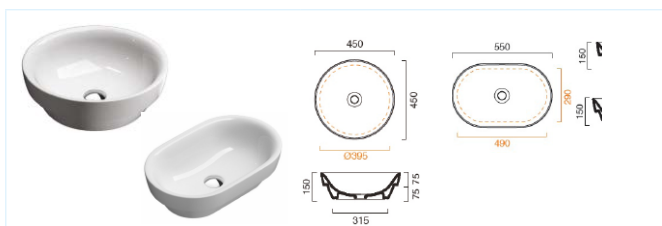

Umyvadlo nábytkové na desku

šířka	výška	barva	obj. kód
ø 450 mm	150 mm	bílá	45ASFN
ø 350 mm	150 mm	bílá	35ASFN
550 x 350 mm	150 mm	bílá	55ASFN