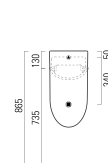

Umyvadlová mísa

na desku, bílá ø 42 cm (kód 42ACO200EXCB)
na desku, bílá ø 48 cm (kód 48ACO200EXCB)

Bidet závěsný

37 × 52 cm, viditelné upevnění (kód BSECO200CB)
37 × 52 cm, skryté upevnění (kód BSCO200EXCB)

WC závěsné

vodorovný odpad, rimless, 35 × 52 cm, bílá
(kód VSRECO200EXCB)

WC závěsné

vodorovný odpad, rimless, skryté upevnění, 35 × 52 cm, bílá
(kód VSRCO200EXCB)

WC sedátko

38 × 46 × 5 cm (kód SCRSCO200)
38 × 46 × 5 cm, se SoftClose (kód SCRSCO200)

Pisoár

závěsný, 31 × 34,5 × 57 cm, bez poklopu (kód ORCO200EXCB)
závěsný, 31 × 34,5 × 57 cm, s poklopem (kód ORSCO200EXCB)

Concept 300

Sanitární keramika

Sanitární keramika Concept 300

„Pro méně bakterií ve vaší koupelně.“