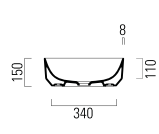

Dvojumyvadlo

bez otvoru s přepadem, 125 × 50 cm (kód 125CO200EXCBOH)
s otvorem a přepadem, 125 × 50 cm (kód 125CO200EXCB)

Držák ručníku

chrom
125 cm (kód P125CO)

Umyvadlová mísa

na desku, bílá 50 × 38 cm (kód 50ACO200EXCB)
na desku, bílá 60 × 38 cm (kód 60ACO200EXCB)

Umyvadlová mísa

na desku, bílá ø 42 cm (kód 42ACO200EXCB)
na desku, bílá ø 48 cm (kód 48ACO200EXCB)

Bidet závěsný

37 × 52 cm, viditelné upevnění (kód BSECO200CB)
37 × 52 cm, skryté upevnění (kód BSCO200EXCB)