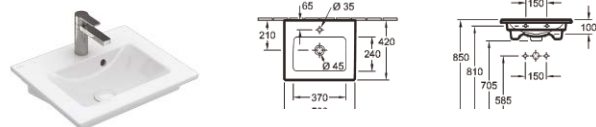

Umývatko Verity Line

se středovým otvorem pro armaturu a případem.
Upevnění - šrouby M10 nejsou součástí dodávky.
Ke kombinaci s polosloupem Verity Design (52070001).
50 × 42 cm (kód 4A165001), CeramicPlus (kód 4A1650R1)