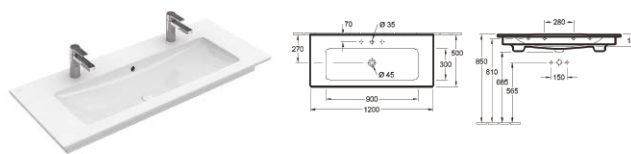

Umyvadlo klasické Verity Line s 2 otvory pro baterii

120 × 50 cm (kód 4A12CK01), CeramicPlus (kód 4A12CKR1)