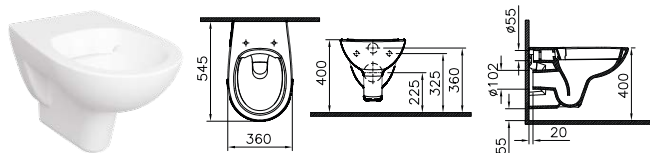

450 × 400 mm
(kód 7047B003-0001)

Police keramická

500 × 155 mm (kód 5287N003-7201)
600 × 155 mm (kód 5288N003-7201)

Umyvadlo Integra Compact

s přeřadem 60x36 cm
s otvorem (kód 7088L003-0001)

WC závěsné

odpad vodorovný Rimless hybrid, 360 × 495 mm
(kód 7274L003-1428) compact, sedátka 72-003-301, 72-003-311,
72-003-309

WC závěsné

odpad vodorovný, hluboké splachování, 360 × 540 mm
(kód 7270L003-1428)
sedátko CONCEPT 100 N, Concept 200 U, Concept 300 PU
a Concept 350 PU

WC závěsné

odpad vodorovný, mělké splachování, 355 × 540 mm
(kód 7271L003-1428)
sedátko CONCEPT 100 N, Concept 200 U, Concept 300 PU
a Concept 350 B