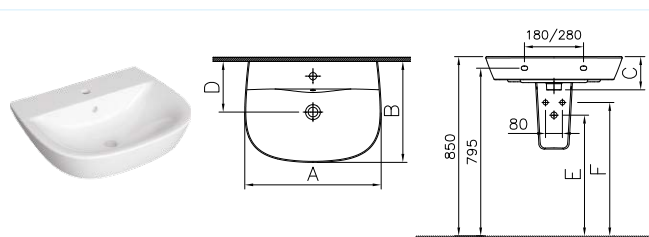

Rozmanitá nabídka nejen stacionárních toalet, ale velké množství toaletních mís závěsných, kterým vévodí nabídka toaletních mís s RIMLESS technologií.

WC s technologií RIMLESS jsou bez oplachového kruhu. Systém RIMLESS zabraňuje množení choroboplodných zárodků a nabízí vynikající hygienické parametry. Provedené zkoušky vlastností v testu ukládání bakterií a oplachu mísy vykazují o 95% lepší výsledky u WC se systémem RIMLESS ve srovnání se standardními WC s vnitřním okruhem splachováním.

WC sedátka Concept nabízíme v několika provedeních a to klasické termoplastové a duraplastové. Dále v klasickém provedení nebo „SLIM“ provedení. Na výběr jsou sedátka vybavena bezhlučným zavíráním pod označením „Soft Close“.

Inovativní design je přesně to co vás na programu Concept 100 zaujme.

Umyvadlo hranaté

s otvorem pro baterii a výpustí

šířka	A	B	C	D	E	F	obj. kód
450 mm	445	360	145	205	585	645	7286L003-1425
550 mm	545	450	160	240	570	630	7285L003-1425
600 mm	595	480	160	240	570	630	7284L003-1425
650 mm	645	480	160	240	570	630	7283L003-1425