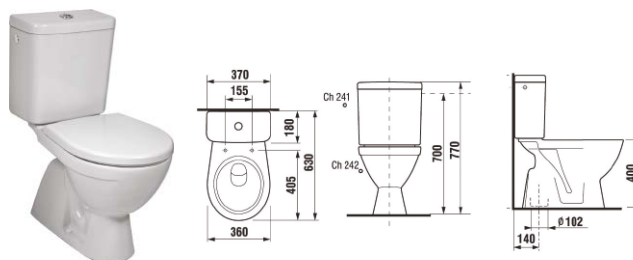

WC kombi

odpad svislý, 360 × 770 × 630 mm, (kód H8242370007913)
sedátka Concept 350 B, Concept 100 N,
Concept 300 PU, Concept 200 U