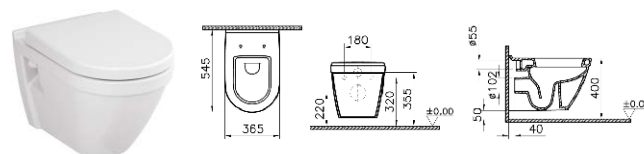

WC závěsné S50

odpad vodorovný, 365 × 545 mm,
bílá (kód 5318L003-0075)
sedátko S793V012, 72-003-301, 72-003-309, 72-003-311