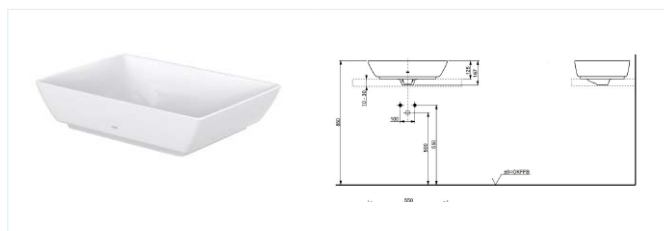

Umyvadlo nábytkové s otvorem CS s přepadem
60 × 45 cm (kód LW1216CKE)

Umyvadlo nábytkové bez otvoru Vessel WU s přep., hran.
55 × 38 cm (kód L1735E)

Umyvadlo nábytkové bez otvoru Vessel WU s přep., oválné
55 × 38 cm (kód L1705E)