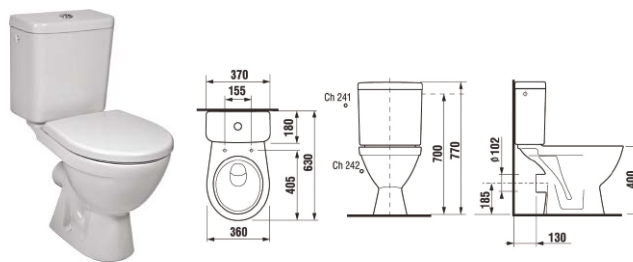

WC závěsné

odpad vodorovný, hluboké splachování, 360 × 540 mm
(kód 7270L003-1428)
sedátko CONCEPT 100 N, Concept 200 U, Concept 300 PU
a Concept 350 PU

WC závěsné

odpad vodorovný, mělké splachování, 355 × 540 mm
(kód 7271L003-1428)
sedátko CONCEPT 100 N, Concept 200 U, Concept 300 PU
a Concept 350 B

WC závěsné

odpad vodorovný, Rimless hybrid bílá alpin, 360 × 545 mm
(kód 7273L003-1428)
Sedátko: CONCEPT 100N, CONCEPT 200U,
CONCEPT 300PU, CONCEPT 350B, UNIVERSAL WH Metal
* hybrid má drážku (lem), méně hlučný, dodáván s usměrňovačem vody