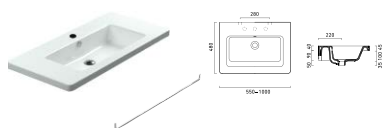

Série Concept 300 stejně jako ostatní série Concept disponuje odpovídající toaletami, které jsou vybaveny technologií RIMLESS, jsou tedy snadno udržovatelné a hygieničtější.

WC s technologií RIMLESS jsou bez oplachového kruhu. Systém RIMLESS zabraňuje množení choroboplodných zárodků a nabízí vynikající hygienické parametry. Provédené zkoušky vlastností v testu ukládání bakterií a oplachu mísy vykazují o 95% lepší výsledky u WC se systémem RIMLESS ve srovnání se standardními WC s vnitřním okruhem splachování. Veškerá keramika Concept 300 je vybavena speciální povrchovou úpravou cataglaze, která umožňuje snadnější čištění a snížení bakterií ve vaší koupelně.

Umyvadlo s úpravou Cataglaze, s otvorem,
45 × 34 cm (kód 45CO300)

Bidet s úpravou Cataglaze
jednootvorový, 37 × 53 cm, bílá (kód BSRCO300)

Umyvadlo s úpravou Cataglaze, s otvorem,
55 × 48 cm (kód 55CO300), 62 × 48 cm (kód 62CO300)
67 × 48 cm (kód 67CO300), 80 × 48 cm (kód 80CO300)
100 × 48 cm (kód 100CO300)
125 × 48 cm (kód 125CO300)