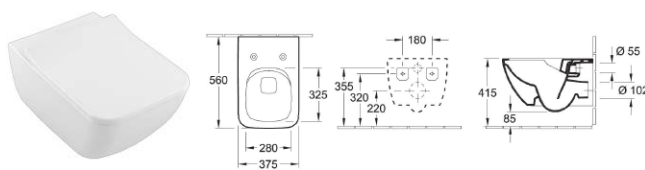

WC závěsné Verity Line

hluboké splach., bez vnitřního okraje 37,5 × 56 cm (kód 4615R001),
CeramicPlus (kód 4615R0R1)