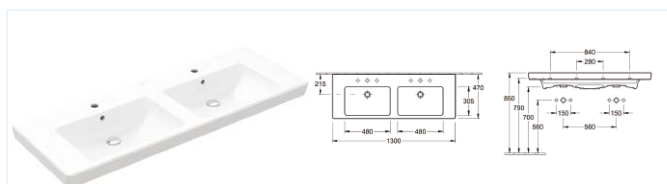

Dvojumyvadlo Verity Design 2.0

s otvorem a přepadem

130 × 47 cm (kód 4A94D001), CeramicPlus (kód 4A94D0R1)