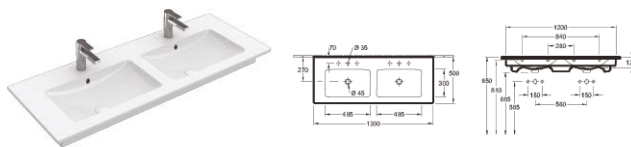

Dvojumyvadlo klasické Verity Line s otvorem pro baterii

130 × 50 cm (kód 4A11DL01), CeramicPlus (kód 4A11DLR1)