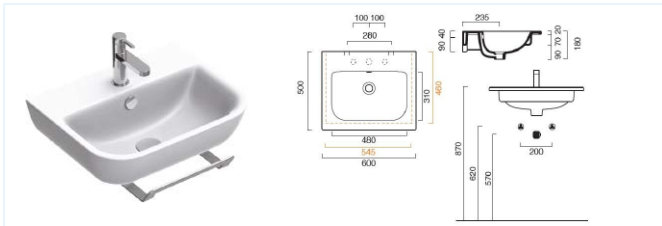

Umyvadlo klasické s otvorem pro baterii, kulaté

šířka	hloubka	výška	barva	obj. kód
500 mm	400 mm	180 mm	bílá	0720501001
600 mm	450 mm	180 mm	bílá	0720601001
650 mm	480 mm	180 mm	bílá	0720651001

Umyvadlo klasické bez otvoru pro baterii, kulaté

šířka	hloubka	výška	barva	obj. kód
500 mm	450 mm	180 mm	bílá	50BSFWH
600 mm	450 mm	180 mm	bílá	60BSFWH
650 mm	480 mm	180 mm	bílá	65BSFWH