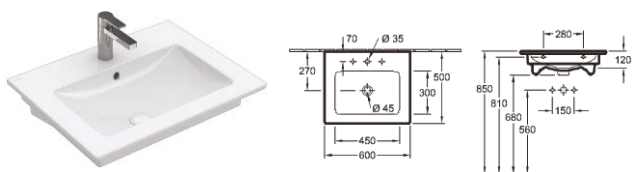

Combi-Pack celokapotanové 37 × 56 cm (kód 5C98HR01), CeramicPlus (kód 5C98HRR1)

WC závěsné Verity Design 2.0

Combi-Pack 36 × 54 cm (kód 5C97HR01)

Pisoár Verity Design 2.0

upevňovací sada pro skryté upevnění 28 × 53 × 31,5 cm (kód 75000101), CeramicPlus (kód 750001R1)
Poklop pro pisoár - soft-close (kód 8M49S101)