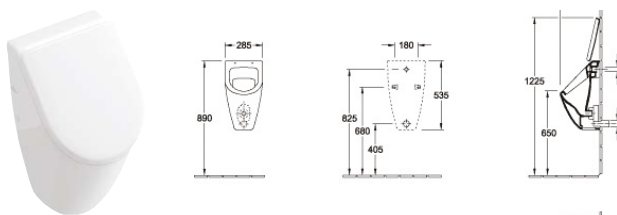

Pisoár Verity Design 2.0

upevňovací sada pro skryté upevnění 28 × 53 × 31,5 cm (kód 75000101), CeramicPlus (kód 750001R1)
Poklop pro pisoár - soft-close (kód 8M49S101)