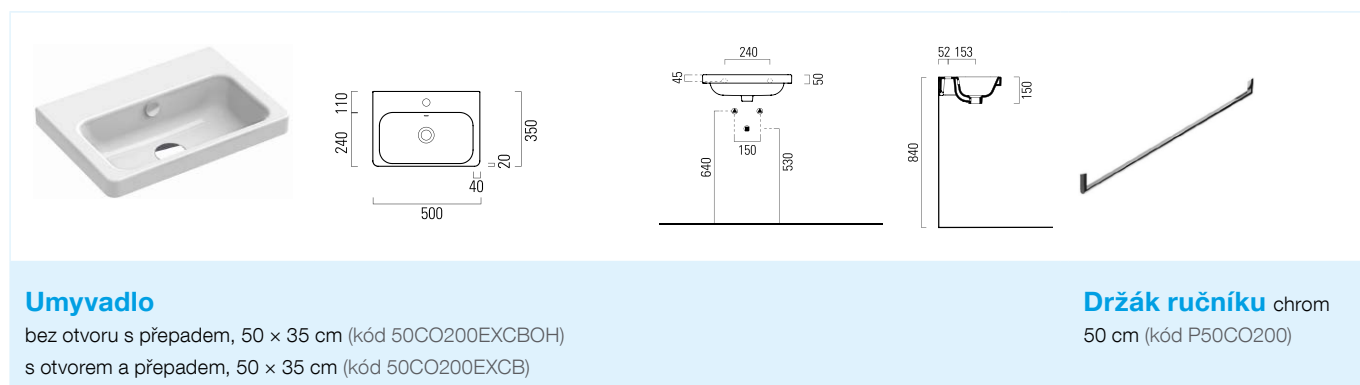

Umyvadlo

bez otvoru s přepadem, 50 × 35 cm (kód 50CO200EXCBOH)
s otvorem a přepadem, 50 × 35 cm (kód 50CO200EXCB)

Držák ručníku chrom
50 cm (kód P50CO200)