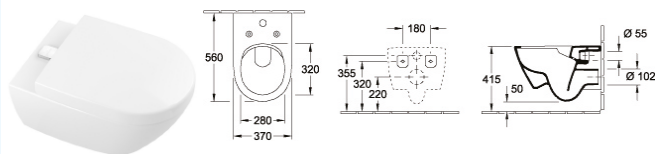

WC závěsné Verity Design 2.0

vodorovný odpad, včetně montážní sady, úsporný systém Aquareduct, Rimless 35,5 × 48 cm (kód 5C96R001), CeramicPlus (kód 5C96R0R1)
Sedátko soft-close (kód 8M48S101)