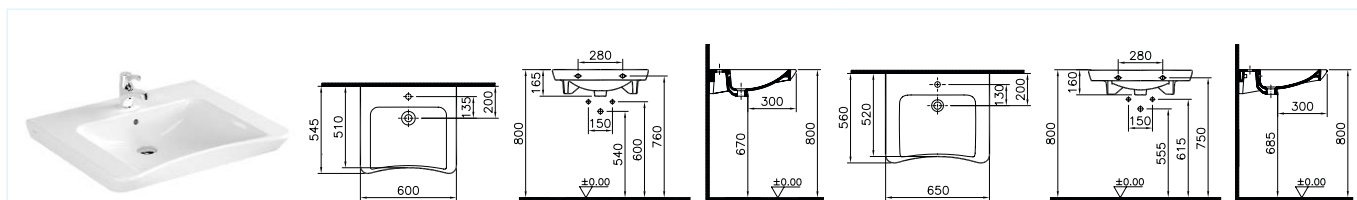

Sanitární keramika Concept 100 pro bezbariérový přístup

„Měřítkem je pohodlí.“

Umyvadlo

s otvorem a bez přeřadu 65 cm (kód 5291B003-0041)

bez otvoru a bez přeřadu 65 cm (kód 5291B003-0016)

s otvorem a bez přeřadu 60 cm (kód 5289B003-0041)