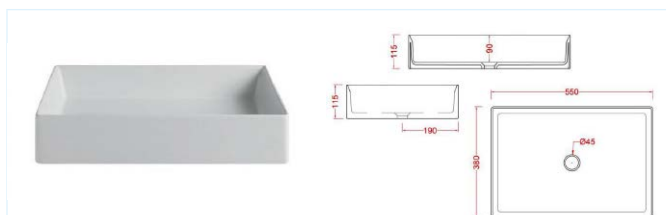

Mísa umyvadlová Scalino na desku
38 × 55 cm, bez přepadu, bílá (kód SCL002 01,00)