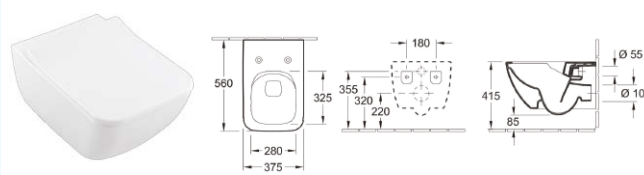

WC závěsné Verity Line

Kombi-pack (včetně slow close sedátka) (kód 4615RL01)