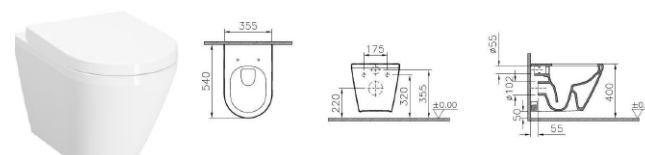

WC závěsné Integra Rim-ex

odpad vodorovný, skryté upevnění, 360 × 500 mm,
bílá alpin (kód 7040B003-0075)
sedátko: 108-003-001, 108-003R009, 108-003-009, 110-003R019,
110-003-019