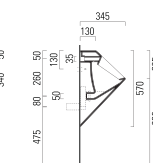

Umyvadlová mísa

na desku, bílá ø 42 cm (kód 42ACO200EXCB)
na desku, bílá ø 48 cm (kód 48ACO200EXCB)

Bidet závěsný

37 × 52 cm, viditelné upevnění (kód BSECO200CB)
37 × 52 cm, skryté upevnění (kód BSCO200EXCB)

WC závěsné

vodorovný odpad, rimless, 35 × 52 cm, bílá
(kód VSRECO200EXCB)

WC závěsné

vodorovný odpad, rimless, skryté upevnění, 35 × 52 cm, bílá
(kód VSRCO200EXCB)

WC sedátko

38 × 46 × 5 cm (kód SCRSCO200)
38 × 46 × 5 cm, se SoftClose (kód SCRSCO200)

Pisoár

závěsný, 31 × 34,5 × 57 cm, bez poklopu (kód ORCO200EXCB)
závěsný, 31 × 34,5 × 57 cm, s poklopem (kód ORSCO200EXCB)

Concept 300

Sanitární keramika

Sanitární keramika Concept 300

„Pro méně bakterií ve vaší koupelně.“