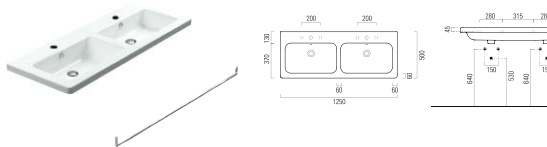

Dvojumyvadlo s úpravou Cataglaze, s otvorem,
125 × 48 cm (kód 125CO300)

Držák ručníku chrom, 125 cm (kód P125CO)

Držák ručníků

pro umyvadlo 40CO300N 40 cm chrom (kód P40CO300N)
pro umyvadlo 50CO300N 50 cm chrom (kód P50CO300N)
pro umyvadlo 60CO300N 60 cm chrom (kód P60CO300N)
pro umyvadlo 80CO300N 80 cm chrom (kód P80CO300N)
pro umyvadlo 100CO300N 100 cm chrom (kód P100CO300N)
pro umyvadlo 120CO300N 120 cm chrom (kód P120CO300N)
pro umyvadlo 125CO300N 125 cm chrom (kód P125CO300N)