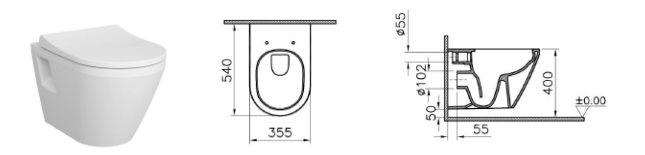

WC závěsné Integra Rim-ex

odpad vodorovný, 36x54 cm
bílá alpin
(kód 7062B003-0075)