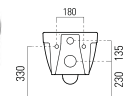

Dvojumyvadlo

bez otvoru s přepadem, 125 × 50 cm (kód 125CO200EXCBOH)
s otvorem a přepadem, 125 × 50 cm (kód 125CO200EXCB)

Držák ručníku

chrom
125 cm (kód P125CO)

Umyvadlová mísa

na desku, bílá 50 × 38 cm (kód 50ACO200EXCB)
na desku, bílá 60 × 38 cm (kód 60ACO200EXCB)

Umyvadlová mísa

na desku, bílá ø 42 cm (kód 42ACO200EXCB)
na desku, bílá ø 48 cm (kód 48ACO200EXCB)

Bidet závěsný

37 × 52 cm, viditelné upevnění (kód BSECO200CB)
37 × 52 cm, skryté upevnění (kód BSCO200EXCB)