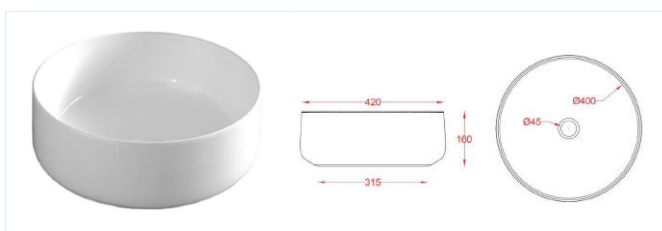

Mísa umyvadlová Cognac na desku
ø 42 cm, bez přepadu, bílá (kód COL001 01,00)