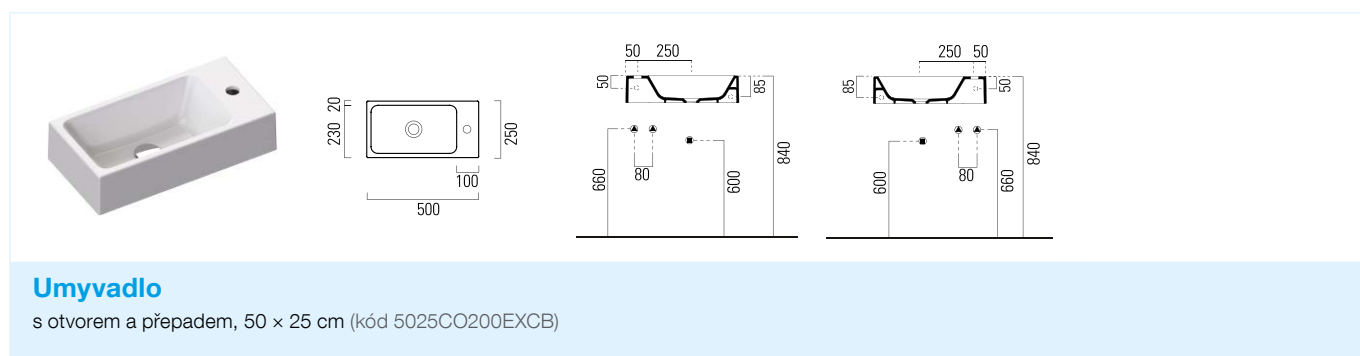

Sanitární keramika Concept 200

„Inspiruje Vás k lepšímu dni.“

Moderní vzhled a široká škála produktů, to je keramika Concept 200. Velká škála velikostí umyvadel uspokojí kdejakého náročného zákazníka. V nabídce také luxusní umyvadla na desku v hranatém i kulatém provedení.

V odpovídajícím designu jsou v nabídce také toalety s funkcí RIMLESS a skrytým upevněním. Stejně tak i bidety a v neposlední řadě také pisoáry.

WC s technologií RIMLESS jsou bez oplachového kruhu. Systém RIMLESS zabraňuje množení choroboplodných zárodkům a nabízí vynikající hygienické parametry. Provedené zkoušky vlastností v testu ukládání bakterií a oplachu mísy vykazují o 95% lepší výsledky u WC se systémem RIMLESS ve srovnání se standardními WC s vnitřním okruhem splachování.

Keramika Concept 200 je dodávána s hygienickou glazurou, která zabraňuje růstu bakterií. Díky této glazuře nabízí po celou dobu životnosti produktu nejvyšší možnou čistotu a snadnou údržbu.

Concept 200 keramika je doplněna koupelnový nábytek, který nabízí nejen skříňky pod umyvadla, ale také vysoké a boční skříňky ve dvou barvách.

Umyvadlo

s otvorem a přepadem, 50 × 25 cm (kód 5025CO200EXCB)