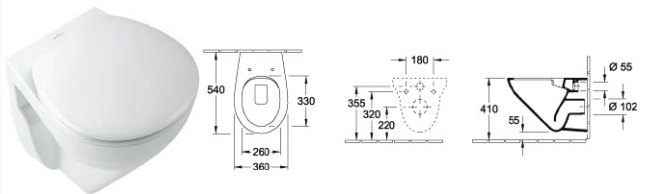

WC závěsné Verity Design 2.0

Combi-Pack 36 × 54 cm (kód 5C97HR01)