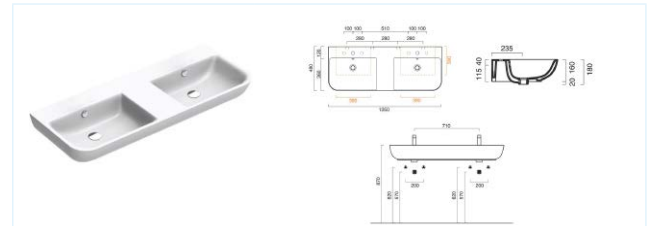

Umyvadlo klasické dvojité

šířka	hloubka	výška	barva	obj. kód
1 250 mm	480 mm	180 mm	bílá	bez otvoru 125BSFDWH
1 250 mm	480 mm	180 mm	bílá	s otvorem 125BSFD