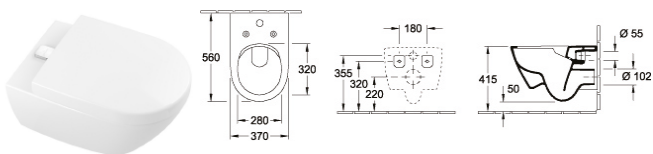

WC závěsné Verity Design 2.0

vodorovný odpad, vč. technologie ViFresh, obsahuje 2 košíčky pro náplň a 2 otočná víčka, vč. montážní sady, úsporný systém Aquareduct, Rimless 37 × 56 cm (kód 5C98A101), CeramicPlus (kód 5C98A1R1)
Sedátko soft-close (kód 8M46S101), slimseat (kód 8M47S101)