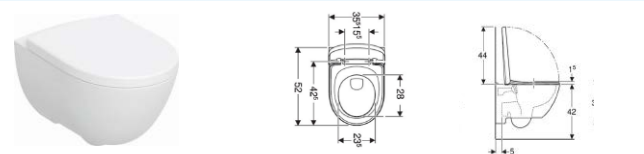

odpad vodorovný, skryté upevnění, 360 × 500 mm,
 bílá alpin (kód 7040B003-0075)
 sedátko: 108-003-001, 108-003R009, 108-003-009, 110-003R019,
 110-003-019

WC závěsné Integra

odpad vodorovný, 355 × 540 mm,
 bílá alpin (kód 7063B003-0075)
 sedátko: 108-003-001, 108-003R009, 108-003-009,
 110-003R019, 110-003-019

WC závěsné Integra Rim-ex

odpad vodorovný, 36x54 cm
 bílá alpin
 (kód 7062B003-0075)

WC závěsné Concept Style

odpad vodorovný s hl. splachováním Rimfree, včetně sedátka
 * Systém EFF3 - easy fast fixing - jednoduché upevnění (kód 502.778.00.1)