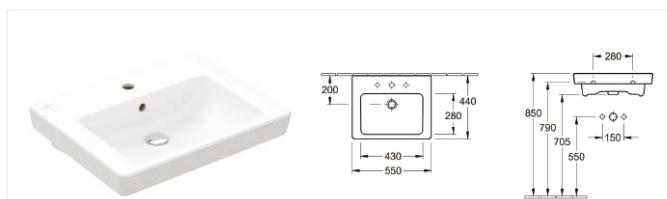

Nedílnou součástí keramiky Verity design 2.0 je inovativní technologie DirectFlusch. DirectFlusch u WC nahrazuje běžný oplachový kruh a nahrazuje ho inteligentním proudem vody, který vypláchne celý vnitřek mísy, aniž by došlo k rozstříkovaní. Konvenční WC mají úzký splachovací kraj, jejichž prostor je velmi obtížné udržet bez ukládání bakterií. Se spotřebou vody pouze 3 nebo 4,5 litru, inovativní splachovací technologie udržuje vysokou účinnost vyplachování a zajišťuje vypláchnutí celé mísy, takže může být zabráněno znečištění. Tato technologie umožňuje snadné a rychlé čištění, tedy splňuje hygienické požadavky nejen v nemocnicích nebo ve frekventovaných budovách, ale také v soukromých domech.

Exkluzivní designová série vyráběná firmou Villeroy & Boch. Umyvadla série Verity design 2.0 jsou bez ozdob, nadčasově krásná a přitom velmi praktická. Moderní design sanitární keramiky umožňuje technické inovace jako povrchovou úpravu Ceramic Plus (za příplatek), která zajišťuje snadnou údržbu a odolnost.

Díky šířce umývatka, skříňky a zrcadla pouhých 45 cm kolekce Verity design 2.0 ukáže svoji univerzálnost i v menších koupelnách. Ambice a tradice se spojili v dokonalou harmonii moderního a estetického designu.

Umyvadlo klasické Verity Design 2.0

s otvorem a přepadem

55 × 44 cm (kód 4A93F501), CeramicPlus (kód 4A93F5R1)

60 × 47 cm (kód 4A93F001), CeramicPlus (kód 4A93F0R1)

65 × 47 cm (kód 4A93FA01), CeramicPlus (kód 4A93FAR1)

80 × 47 cm (kód 4A948001), CeramicPlus (kód 4A9480R1)

100 × 47 cm (kód 4A94A001), CeramicPlus (kód 4A94A0R1)