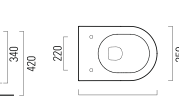

Dvojumyvadlo

bez otvoru s přepadem, 125 × 50 cm (kód 125CO200EXCBOH)
s otvorem a přepadem, 125 × 50 cm (kód 125CO200EXCB)

Držák ručníku

chrom
125 cm (kód P125CO)

Umyvadlová mísa

na desku, bílá 50 × 38 cm (kód 50ACO200EXCB)
na desku, bílá 60 × 38 cm (kód 60ACO200EXCB)

Umyvadlová mísa

na desku, bílá ø 42 cm (kód 42ACO200EXCB)
na desku, bílá ø 48 cm (kód 48ACO200EXCB)

Bidet závěsný

37 × 52 cm, viditelné upevnění (kód BSECO200CB)
37 × 52 cm, skryté upevnění (kód BSCO200EXCB)