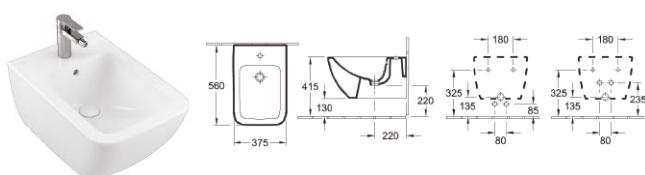

Bidet závěsný 1-otvorový Verity Line

S případem pro jednootvorovou armaturu.
37 × 56 cm (kód 44150001), CeramicPlus (kód 441500R1)