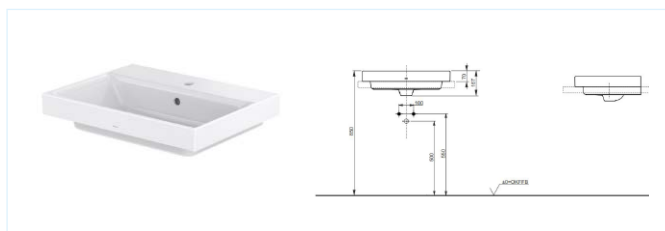

TOTO

Sanitární keramika

concept

TOTO

Sanitární keramika TOTO

„Moderní design a čisté linie“

Moderní styl a čisté linie umyvadel TOTO promění každou koupelnu v soukromé lázně. CEFIONTECT - ultrahladká keramická glazura, která pokrývá všechna TOTO umyvadla. Jeho mikroskopické povrchové vyvýšeniny jsou mnohem menší než částice odpadu, takže odpadům nezbyvá místo, kde by se uchytily. CEFIONTECT je ultrahladká keramická glazura, která pokrývá umyvadlo. Jeho mikroskopické povrchové vyvýšeniny jsou mnohem menší než částice odpadu, takže odpadům nezbyvá místo, kde by se uchytily.