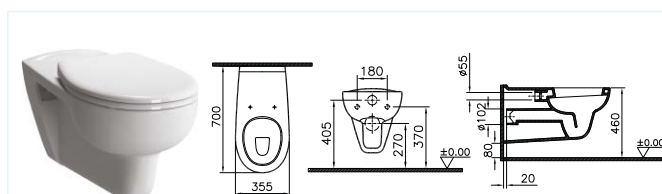

WC závěsné

prodloužené 70 cm

ploché splachování (kód 5811B003-0075)

hluboké splachování (kód 5813B003-0075)

sedátko 84-003-019, 115-003-006, 15-003-506