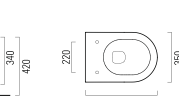

WC závěsné

vodorovný odpad, rimless, skryté upevnění, 35 × 52 cm, bílá
(kód VSRCO200EXCB)