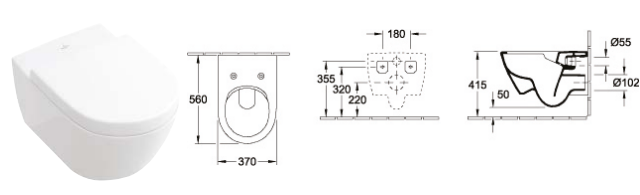

WC závěsné Verity Design 2.0

vodorovný odpad, včetně montážní sady, úsporný systém Aquareduct, Rimless 37 × 56 cm (kód 5C98R001), CeramicPlus (kód 5C98R0R1)
Sedátko soft-close (kód 8M46S101), slimseat (kód 8M47S101)