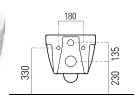

WC závěsné

vodorovný odpad, rimless, skryté upevnění, 35 × 52 cm, bílá
(kód VSRCO200EXCB)