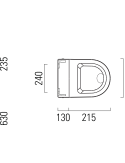

Umyvadlová mísa

na desku, bílá ø 42 cm (kód 42ACO200EXCB)
na desku, bílá ø 48 cm (kód 48ACO200EXCB)

Bidet závěsný

37 × 52 cm, viditelné upevnění (kód BSECO200CB)
37 × 52 cm, skryté upevnění (kód BSCO200EXCB)

WC závěsné

vodorovný odpad, rimless, 35 × 52 cm, bílá
(kód VSRECO200EXCB)

WC závěsné

vodorovný odpad, rimless, skryté upevnění, 35 × 52 cm, bílá
(kód VSRCO200EXCB)

WC sedátko

38 × 46 × 5 cm (kód SCRSCO200)
38 × 46 × 5 cm, se SoftClose (kód SCRSCO200)

Pisoár

závěsný, 31 × 34,5 × 57 cm, bez poklopu (kód ORCO200EXCB)
závěsný, 31 × 34,5 × 57 cm, s poklopem (kód ORSCO200EXCB)

Concept 300

Sanitární keramika

Sanitární keramika Concept 300

„Pro méně bakterií ve vaší koupelně.“