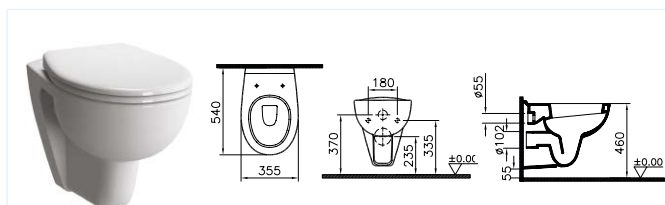

hluboké splachování (kód 5813B003-0075)

sedátko 84-003-019, 115-003-006, 15-003-506

WC závěsné

54 × 35,5 cm, + 6 cm výška sedátka, ale vyhovuje běžným spojením

(kód 5812B003-0075)

Concept 200

Sanitární keramika