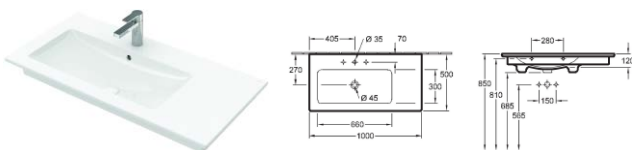

Umyvadlo klasické Verity Line odkládací plocha vpravo

100 × 50 cm (kód 4A14L101), CeramicPlus (kód 4A14L1R1)