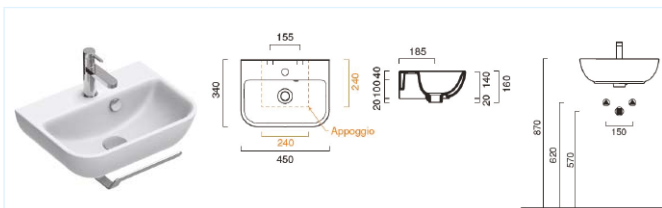

Umývatko klasické

s otvorem pro baterii, 45 x 34 cm (kód 0720451001)
bez otvoru pro baterii, 45 x 34 cm (kód 45BSFWH)