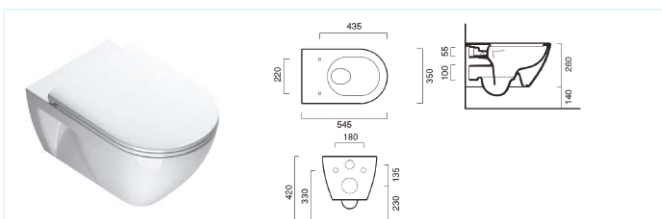

WC závěsné

NewFlush, vč. sedátka Slow close (kód VSF54RECSET)