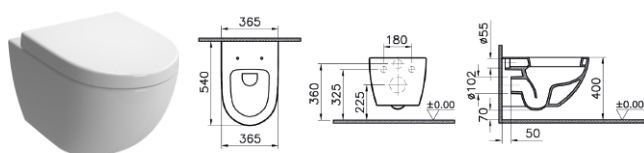

WC závěsné

odpad vodorovný, Rimless hybrid bílá alpin, 360 × 545 mm
(kód 7273L003-1428)
Sedátko: CONCEPT 100N, CONCEPT 200U,
CONCEPT 300PU, CONCEPT 350B, UNIVERSAL WH Metal
* hybrid má drážku (lem), méně hlučný, dodáván s usměrňovačem vody

WC kombi

odpad vodorovný, 360 × 770 × 630 mm, (kód H8242360007913)
sedátka Concept 350 B, Concept 100 N,
Concept 300 PU, Concept 200 U

WC kombi

odpad svislý, 360 × 770 × 630 mm, (kód H8242370007913)
sedátka Concept 350 B, Concept 100 N,
Concept 300 PU, Concept 200 U