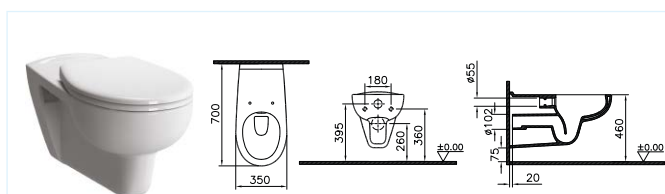

WC závěsné

prodloužené 70 cm, hluboké splachování Rim-EX

(kód 5810B003-0075)

sedátko 84-003-019, 115-003-006, 15-003-506