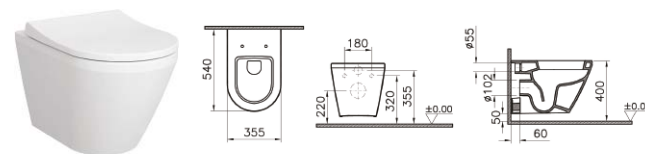

WC kombi

odpad vodorovný, 360 × 770 × 630 mm, (kód H8242360007913)
sedátka Concept 350 B, Concept 100 N,
Concept 300 PU, Concept 200 U

WC kombi

odpad svislý, 360 × 770 × 630 mm, (kód H8242370007913)
sedátka Concept 350 B, Concept 100 N,
Concept 300 PU, Concept 200 U

WC závěsné Sento

bezokrajové, odpad vodorovný, 365 × 400 × 540 mm
 bílá alpin (kód 4448B003-0075)
 sedátko 120-003-009, 86-003-001, 86-003-009

WC závěsné Sento Rim-ex

bezokrajové, odpad vodorovný, 365 × 365 × 540 mm
 bílá alpin (kód 7748B003-0075)
 sedátko 120-003-009, 86-003-001, 86-003-009

WC závěsné S50

odpad vodorovný, 365 × 545 mm,
 bílá (kód 5318L003-0075)
 sedátko S793V012, 72-003-301, 72-003-309, 72-003-311

WC závěsné Integra

skryté upevnění, 355 × 350 × 540 mm,
 bílá (kód 7060B003-0075)
 sedátko 108-003-001, 108-003R009, 108-003-009,
 110-003R019, 110-003-019