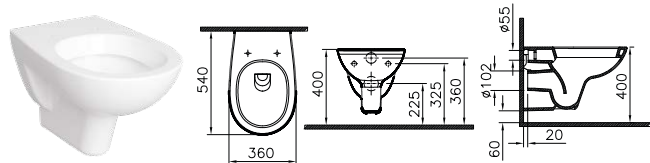

450 × 400 mm
(kód 7047B003-0001)

Police keramická

500 × 155 mm (kód 5287N003-7201)
600 × 155 mm (kód 5288N003-7201)

Umyvadlo Integra Compact

s přeřadem 60x36 cm
s otvorem (kód 7088L003-0001)

WC závěsné

odpad vodorovný Rimless hybrid, 360 × 495 mm
(kód 7274L003-1428) compact, sedátka 72-003-301, 72-003-311,
72-003-309

WC závěsné

odpad vodorovný, hluboké splachování, 360 × 540 mm
(kód 7270L003-1428)
sedátko CONCEPT 100 N, Concept 200 U, Concept 300 PU
a Concept 350 PU

WC závěsné

odpad vodorovný, mělké splachování, 355 × 540 mm
(kód 7271L003-1428)
sedátko CONCEPT 100 N, Concept 200 U, Concept 300 PU
a Concept 350 B