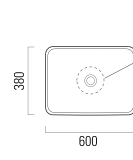

s otvorem a přep., 60 × 50 cm (kód 60CO200EXCB)
s otvorem a přep., 65 × 50 cm (kód 65CO200EXCB)
s otvorem a přep., 80 × 50 cm (kód 80CO200EXCB)
s otvorem a přep., 100 × 50 cm (kód 100CO200EXCB)

Držák ručníku chrom
60 cm (kód P62CO)
65 cm (kód P67CO)
80 cm (kód P80CO)
100 cm (kód P100CO)

Dvojumyvadlo

bez otvoru s přepadem, 125 × 50 cm (kód 125CO200EXCBOH)
s otvorem a přepadem, 125 × 50 cm (kód 125CO200EXCB)

Držák ručníku

chrom
125 cm (kód P125CO)

Umyvadlová mísa

na desku, bílá 50 × 38 cm (kód 50ACO200EXCB)
na desku, bílá 60 × 38 cm (kód 60ACO200EXCB)

Umyvadlová mísa

na desku, bílá ø 42 cm (kód 42ACO200EXCB)
na desku, bílá ø 48 cm (kód 48ACO200EXCB)

Bidet závěsný

37 × 52 cm, viditelné upevnění (kód BSECO200CB)
37 × 52 cm, skryté upevnění (kód BSCO200EXCB)