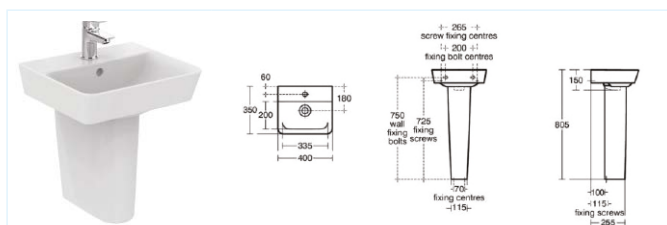

Toalety a bidety Concept Cube 2.0 jsou velmi praktické, moderní a snadno použitelné. Jsou navrženy tak, aby je bylo možné kombinovat s jakýmkoli typem umyvadla nebo vany.

Lehký a jednoduchý tvar umyvadla Cube 2.0 je charakteristický svým tvarem a vnitřním prostorem umyvadla. Moderní vzhled zajistí vyvážený vzhled, který se hodí do každého prostoru. Zatímco umyvadlové mísy dodají prostoru luxusní nádech.

Toalety Concept Cube 2.0 disponují technologií RIMLESS, která zabraňuje množení choroboplodných zárodků a nabízí vynikající hygienické parametry.

Můžete si zde také vybrat toaletu s inovativní technologií AquaBlade která je exkluzivní a patentovaná technologie nabízející vynikající splachovací výkon, a to i při snížení objemu splachovací vody.

Tato unikátní, inovativní technologie splachování je koupelnovým ekvivalentem vynálezu proudového motoru. Na rozdíl od dosavadních způsobů splachování, kdy nedochází k oplachu celé plochy toaletní mísy. Přibližně 20% mísy zůstává po spláchnutí neumyto a zadní „špinavá zóna“ se obvykle zcela neopláchne. U klozetů se splachovací technologií AquaBlade dochází ke 100% oplachu mísy pod oplachovým kanálkem a toaletu je tak možné udržovat dokonale čistou.

Umyvadlo klasické s otvorem pro baterii a výpustí

šířka	hloubka	výška	barva	obj. kód
400 mm	350 mm	150 mm	bílá	E076901
500 mm	450 mm	160 mm	bílá	E076801
550 mm	460 mm	160 mm	bílá	E076701
600 mm	460 mm	160 mm	bílá	E076601
650 mm	460 mm	160 mm	bílá	E074101