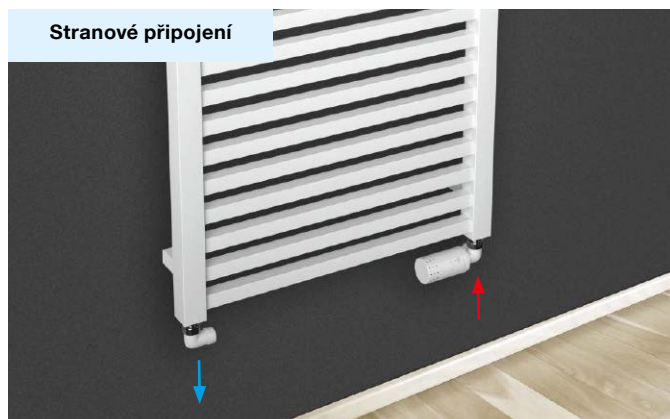

Přehled vytápění a regulace těles

Teplovodní vytápění - znamená, připojit koupelnový radiátor přímo k vašemu systému vytápění. Radiátor pak topí v závislosti na tom, jak topí celá vaše domácnost.