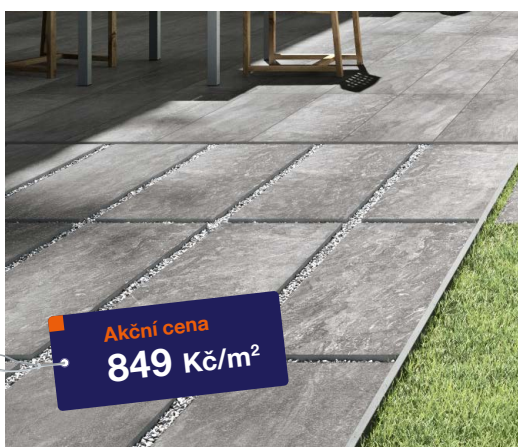

Salerno

MARAZZI

Rozměr (cm)	V balení (m²)	Tloušťka (mm)	Rektifikováno	Katalogová cena s DPH	Akční cena s DPH
45×90	0,81	20	ANO	1.299 Kč/m²	849 Kč/m²