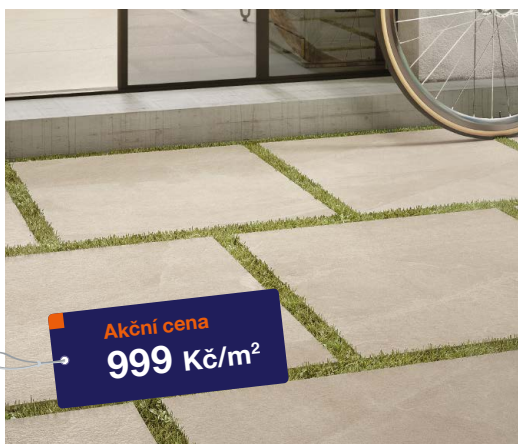

X-Rock

Rozměr (cm)	V balení (m²)	Tloušťka (mm)	Rektifikováno	Katalogová cena s DPH	Akční cena s DPH
60×60	0,72	20	ANO	~~1.599 Kč/m²~~	999 Kč/m²