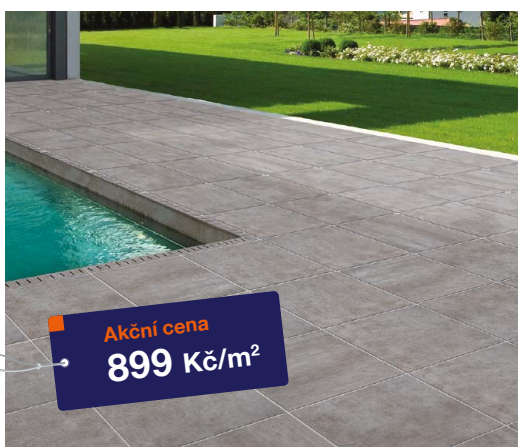

Factory

Rozměr (cm)	V balení (m ²)	Tloušťka (mm)	Rektifikováno	Katalogová cena s DPH	Akční cena s DPH
60,4×60,4	0,73	20	ANO	1.399 Kč/m²	899 Kč/m²

Black

Greige

Grey

Beige

Trust

Rozměr (cm)	V balení (m ²)	Tloušťka (mm)	Rektifikováno	Katalogová cena s DPH	Akční cena s DPH
120,8×60,4	0,73	20	ANO	1.799 Kč/m²	1.199 Kč/m²