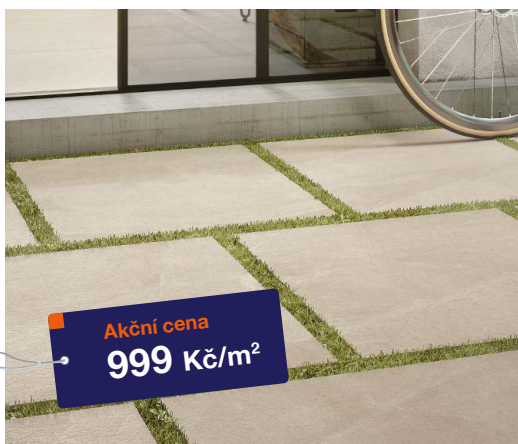

Akční cena
999 Kč/m²

X-Rock

Rozměr (cm)	V balení (m²)	Tloušťka (mm)	Rektifikováno	Katalogová cena s DPH	Akční cena s DPH
60×60	0,72	20	ANO	~~1.599 Kč/m²~~	999 Kč/m²